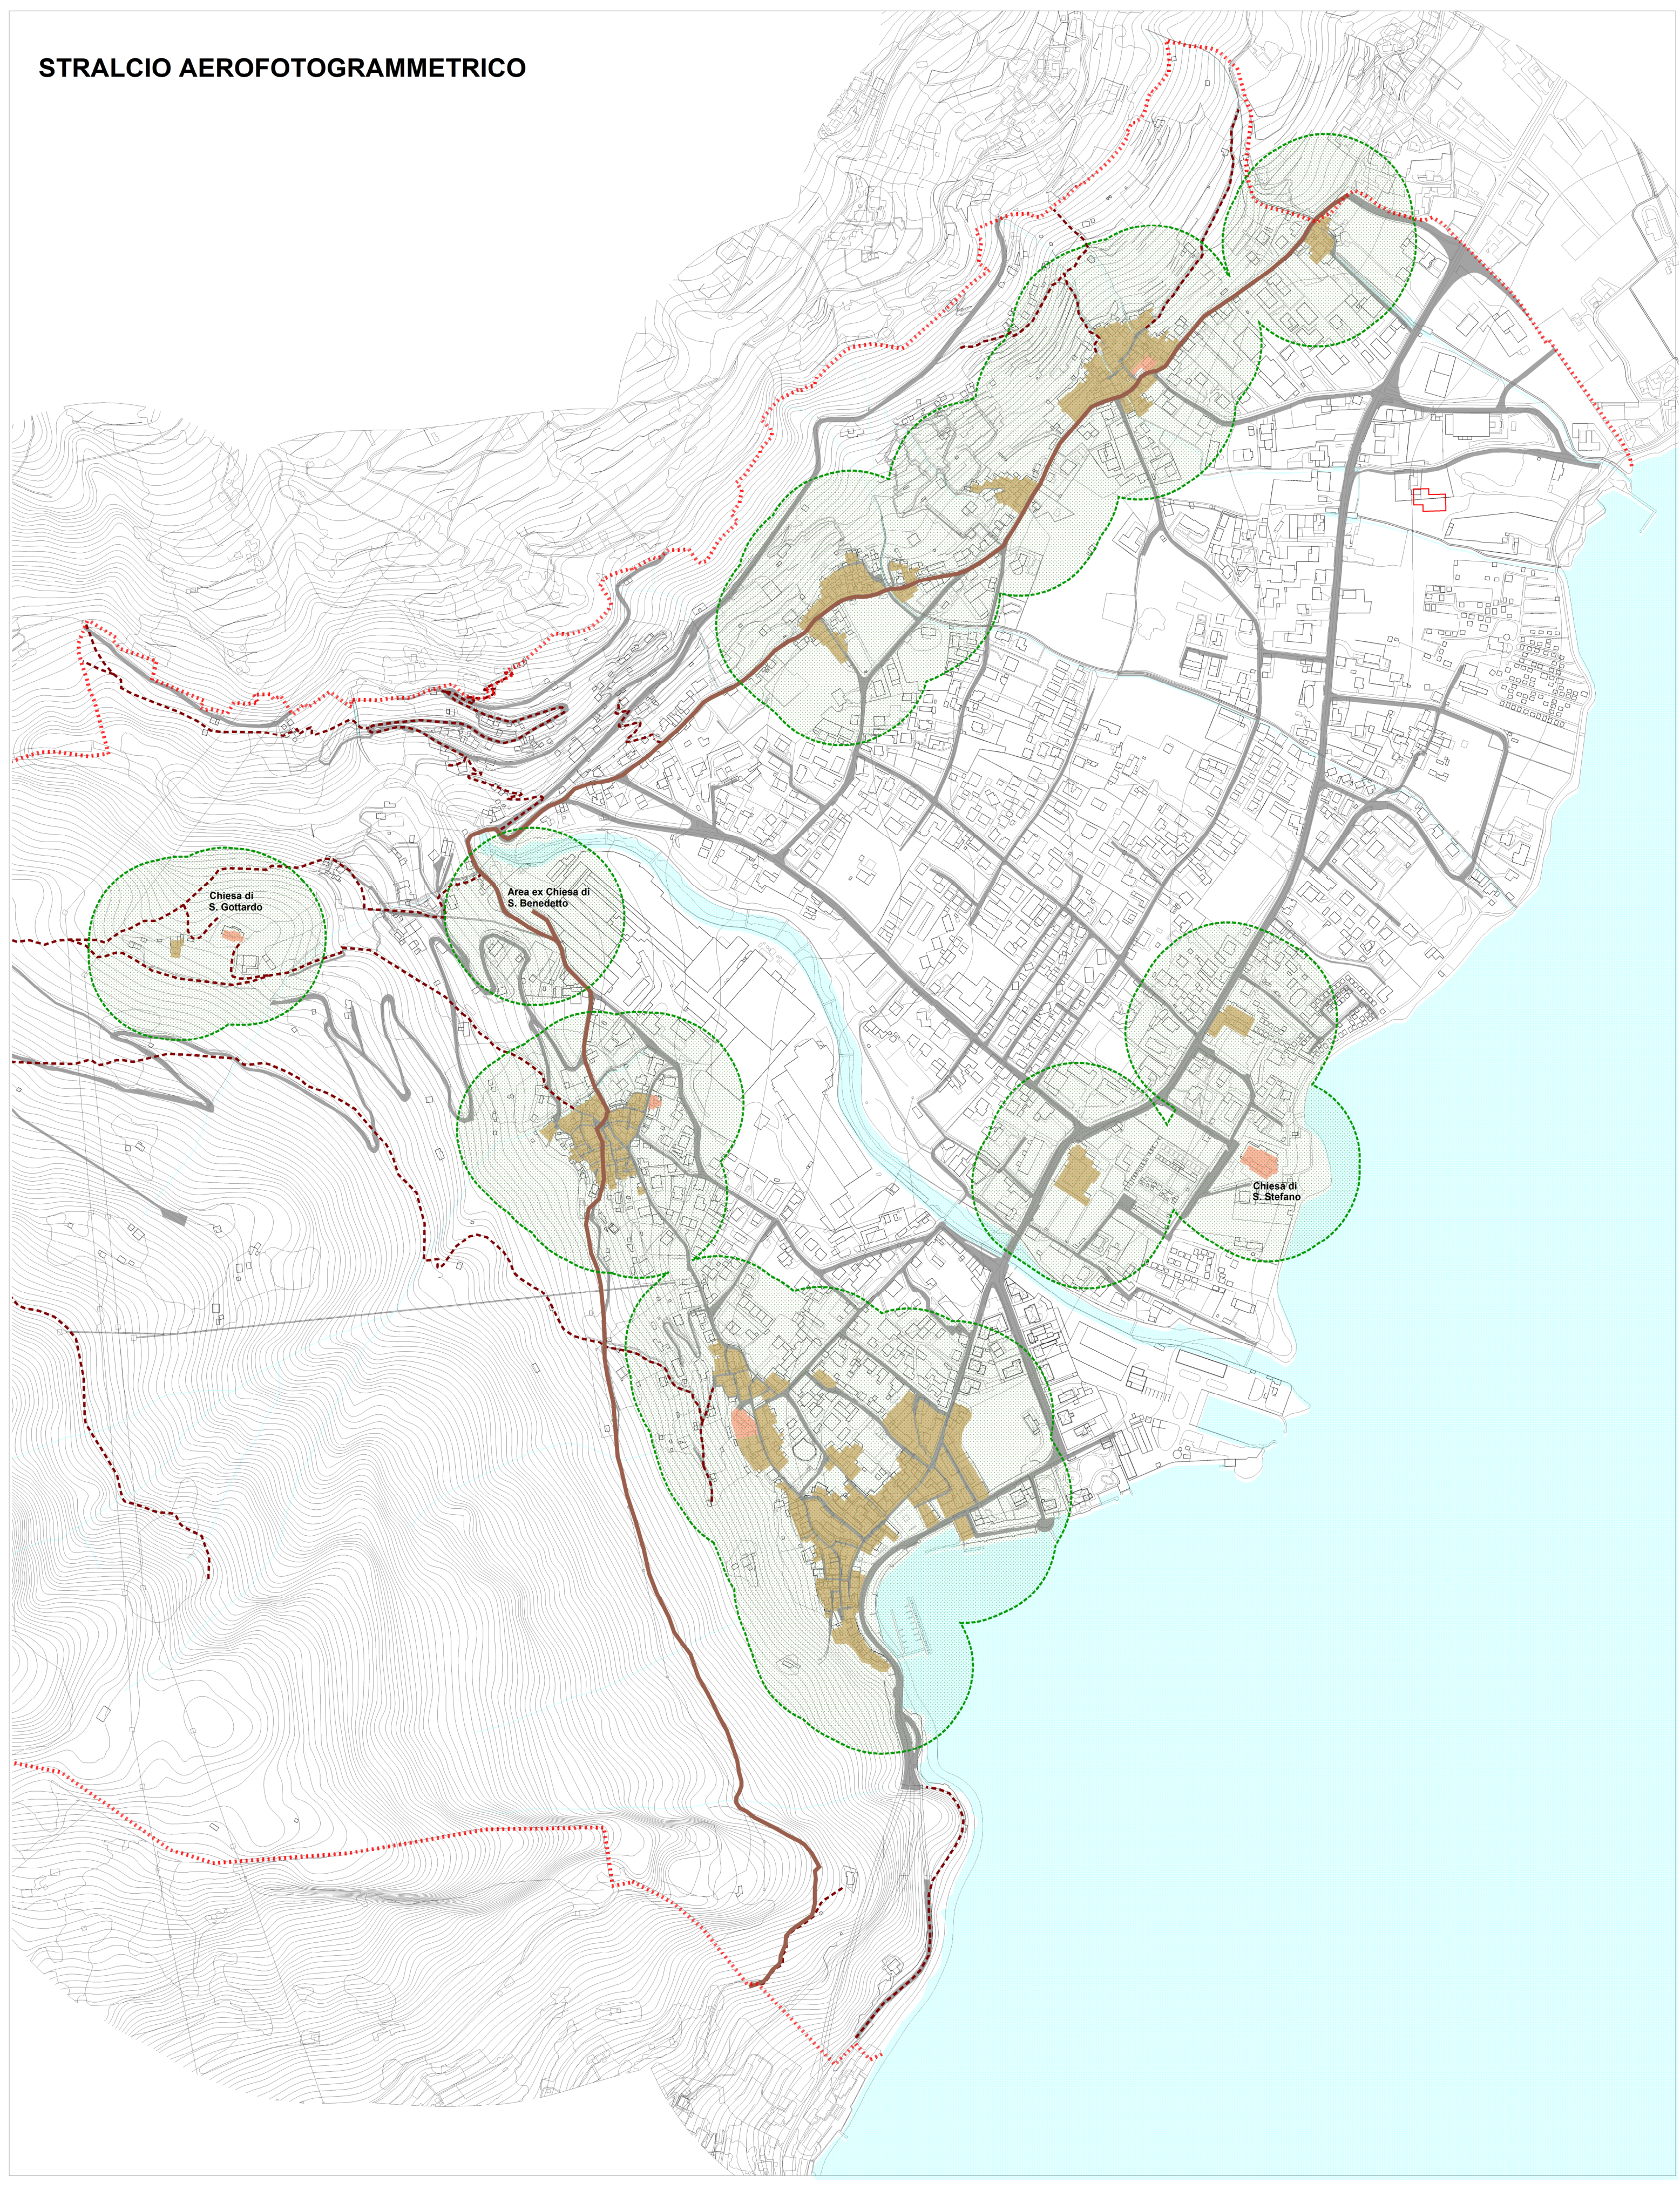

**COMUNE DI DONGO**  
(Provincia di Como)

**2023 PIANO DI GOVERNO DEL TERRITORIO**

**DOCUMENTO DI PIANO**

ADOZIONE: Delibera C. C. n. del  
 COMPATIBILITA' P.T.C.P.: Prov. Dir. n. del  
 COMPATIBILITA' P.T.R.: D.G.R.L. n. del  
 APPROVAZIONE: Delibera C. C. n. del  
 PUBBLICAZIONE B.U.R.L.: n. del

**AREE A RISCHIO ARCHEOLOGICO**

data: novembre 2023 scala: 1:5000 liv: **QR.2.2**

MF ARCHITET  
 dott. arch. Marco Mazza  
 dott. arch. Francesca Mazza  
 Via Luigi Cadorna 108A-178  
 22017 MERLACCIÒ (CO)  
 Tel. +39 034481040  
 www.mfarchitet.it  
 marco.mazza@mfarchitet.it  
 Ordine APFC di Como n. 661

- LEGENDA**
- Aree a rischio archeologico (buffer 100m)
  - Nuclei di antica formazione
  - Chiese e luoghi di culto di antica fondazione
  - Viabilità storica
  - Via Antica Regina
  - Confine comunale