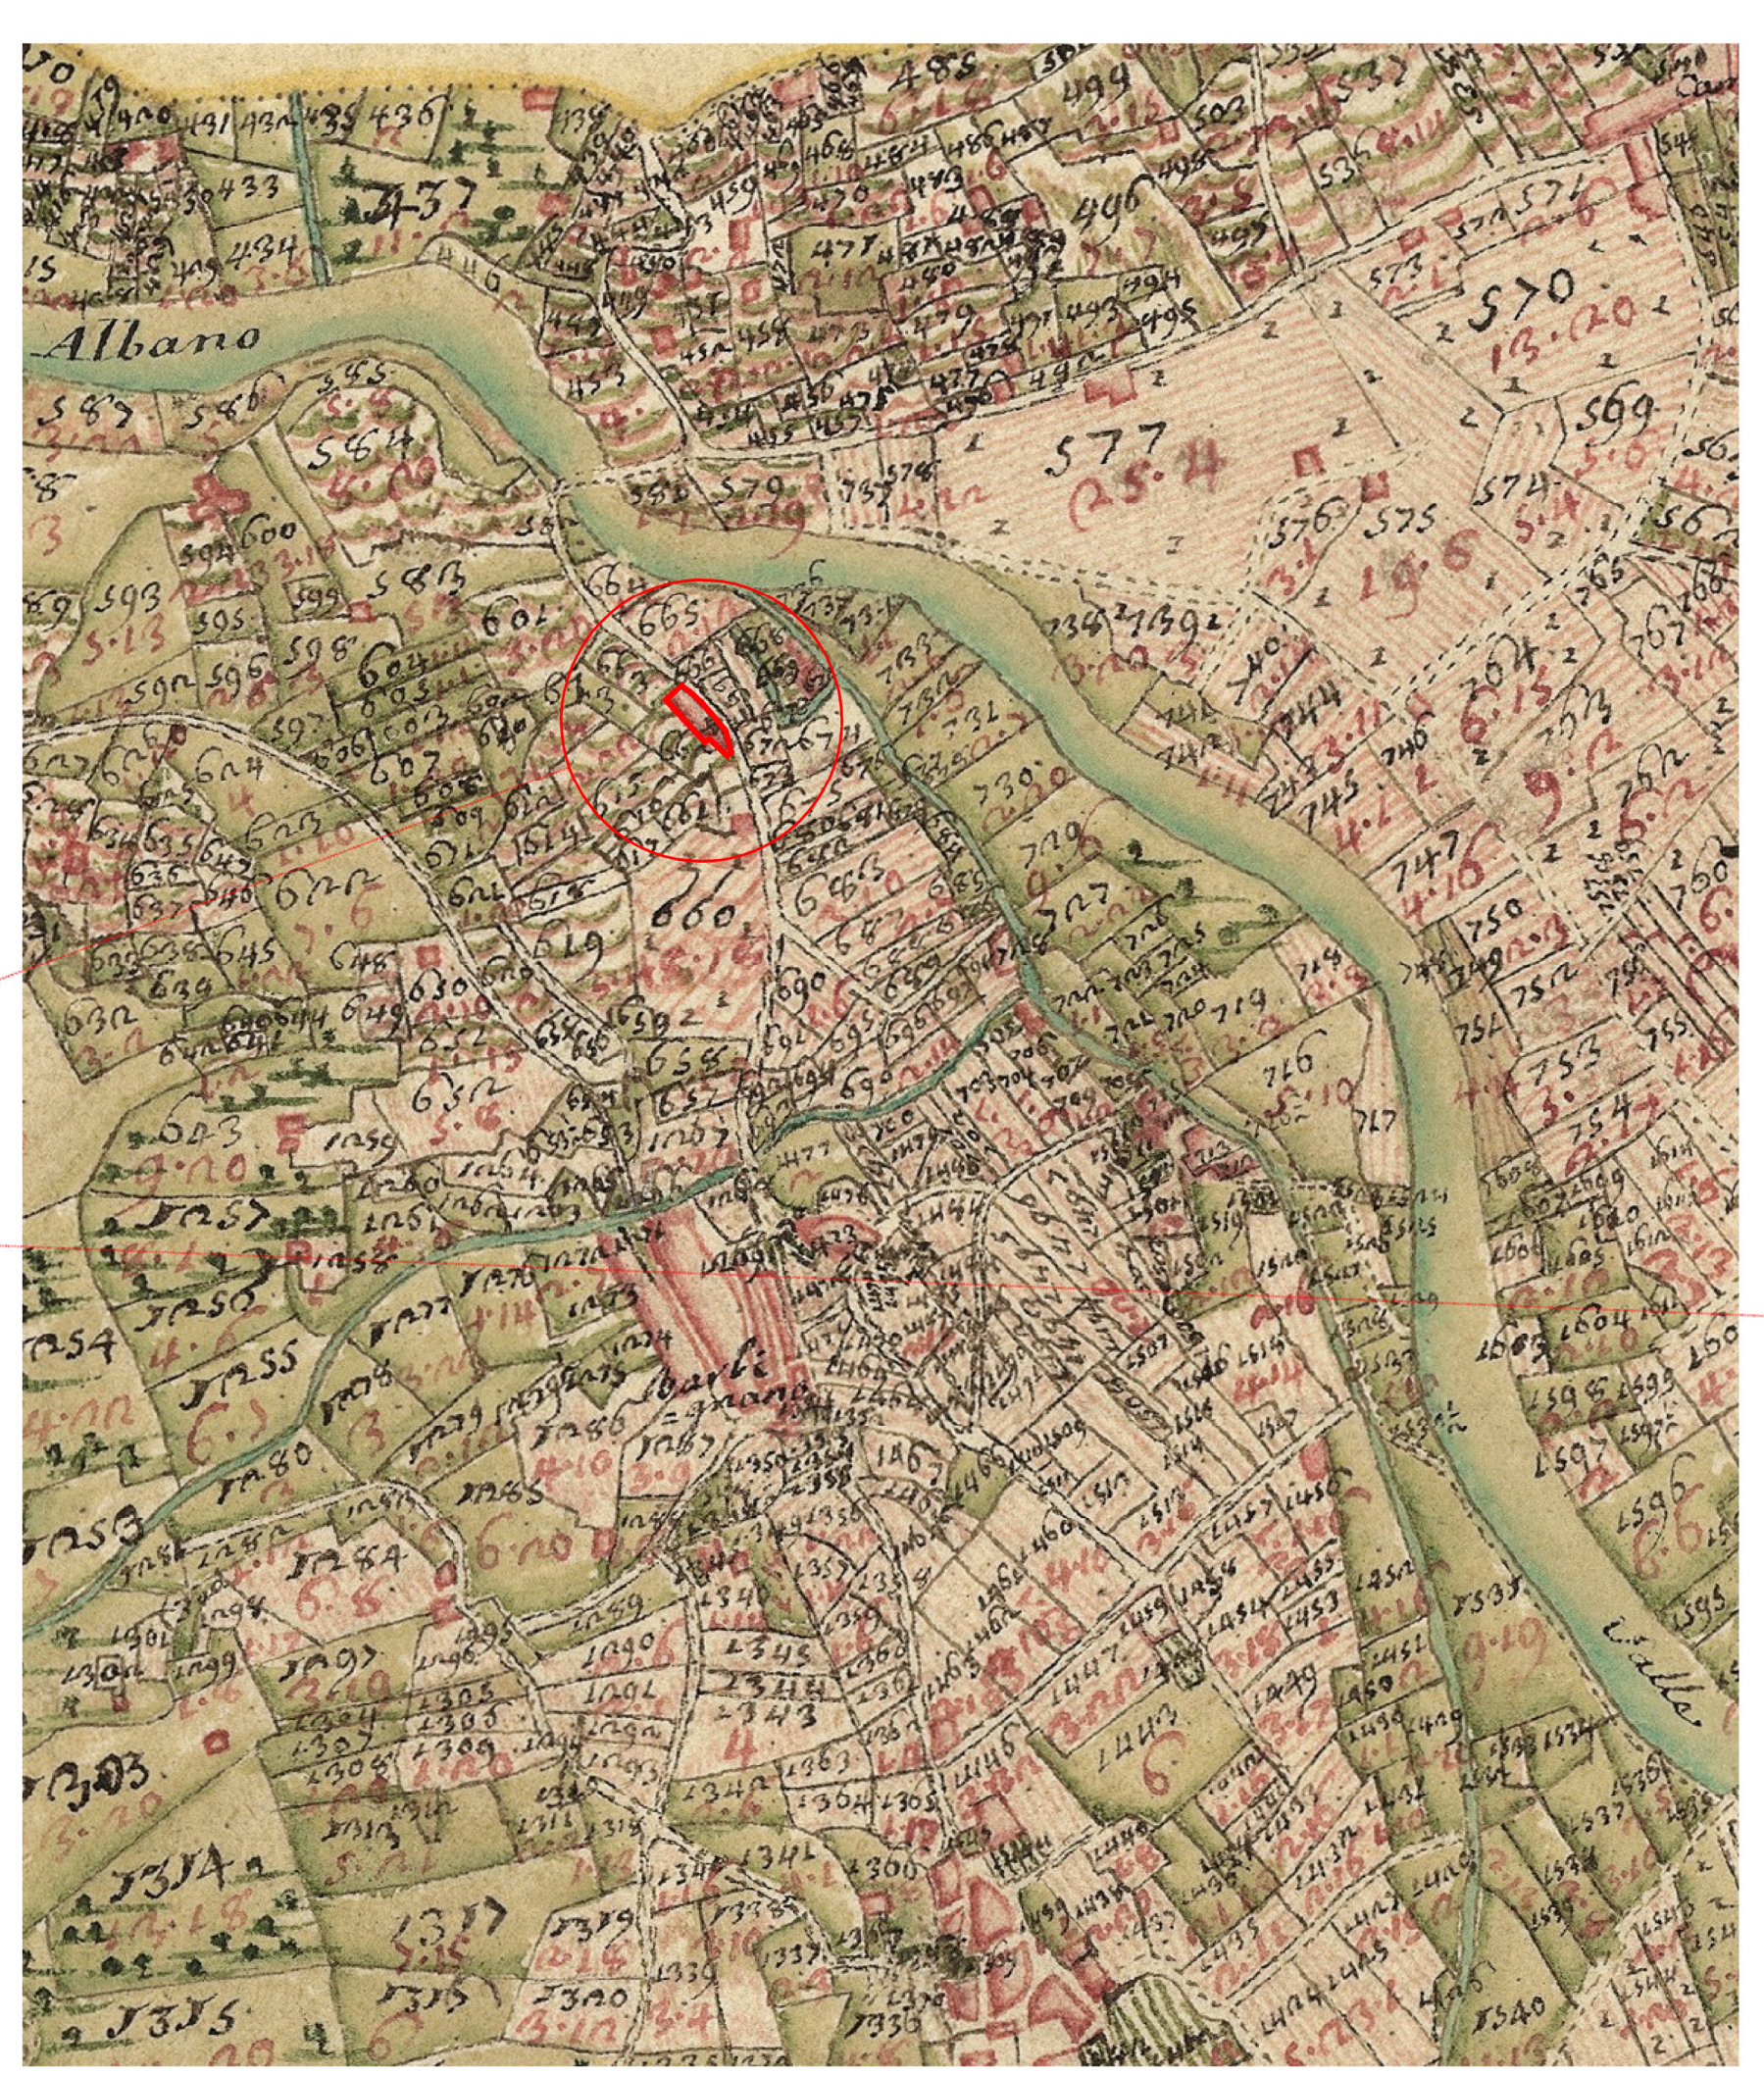

CATASTO TERESIANO - INDIVIDUAZIONE CHIESA SAN BENEDETTO

Comune di **Barbignano**

Numeri	Pofseffori	Qualità	Quantità		Valor Capitale
			Formale	Reale	
1772	Botte Giuliano	inchiostro verde			21
1773	...	...			...
1774	...	...			...
1775	...	...			...
1776	...	...			...
1777	...	...			...
1778	...	...			...
1779	...	...			...
1780	...	...			...
1781	...	...			...
1782	...	...			...
1783	...	...			...
1784	...	...			...
1785	...	...			...
1786	...	...			...
1787	...	...			...
1788	...	...			...
1789	...	...			...
1790	...	...			...
1791	...	...			...
1792	...	...			...
1793	...	...			...
1794	...	...			...
1795	...	...			...
1796	...	...			...
1797	...	...			...
1798	...	...			...
1799	...	...			...
1800	...	...			...
1801	...	...			...
1802	...	...			...
1803	...	...			...
1804	...	...			...
1805	...	...			...
1806	...	...			...
1807	...	...			...
1808	...	...			...
1809	...	...			...
1810	...	...			...
1811	...	...			...
1812	...	...			...
1813	...	...			...
1814	...	...			...
1815	...	...			...
1816	...	...			...
1817	...	...			...
1818	...	...			...
1819	...	...			...
1820	...	...			...
1821	...	...			...
1822	...	...			...
1823	...	...			...
1824	...	...			...
1825	...	...			...
1826	...	...			...
1827	...	...			...
1828	...	...			...
1829	...	...			...
1830	...	...			...
1831	...	...			...
1832	...	...			...
1833	...	...			...
1834	...	...			...
1835	...	...			...
1836	...	...			...
1837	...	...			...
1838	...	...			...
1839	...	...			...
1840	...	...			...
1841	...	...			...
1842	...	...			...
1843	...	...			...
1844	...	...			...
1845	...	...			...
1846	...	...			...
1847	...	...			...
1848	...	...			...
1849	...	...			...
1850	...	...			...
1851	...	...			...
1852	...	...			...
1853	...	...			...
1854	...	...			...
1855	...	...			...
1856	...	...			...
1857	...	...			...
1858	...	...			...
1859	...	...			...
1860	...	...			...
1861	...	...			...
1862	...	...			...
1863	...	...			...
1864	...	...			...
1865	...	...			...
1866	...	...			...
1867	...	...			...
1868	...	...			...
1869	...	...			...
1870	...	...			...
1871	...	...			...
1872	...	...			...
1873	...	...			...
1874	...	...			...
1875	...	...			...
1876	...	...			...
1877	...	...			...
1878	...	...			...
1879	...	...			...
1880	...	...			...
1881	...	...			...
1882	...	...			...
1883	...	...			...
1884	...	...			...
1885	...	...			...
1886	...	...			...
1887	...	...			...
1888	...	...			...
1889	...	...			...
1890	...	...			...
1891	...	...			...
1892	...	...			...
1893	...	...			...
1894	...	...			...
1895	...	...			...
1896	...	...			...
1897	...	...			...
1898	...	...			...
1899	...	...			...
1900	...	...			...